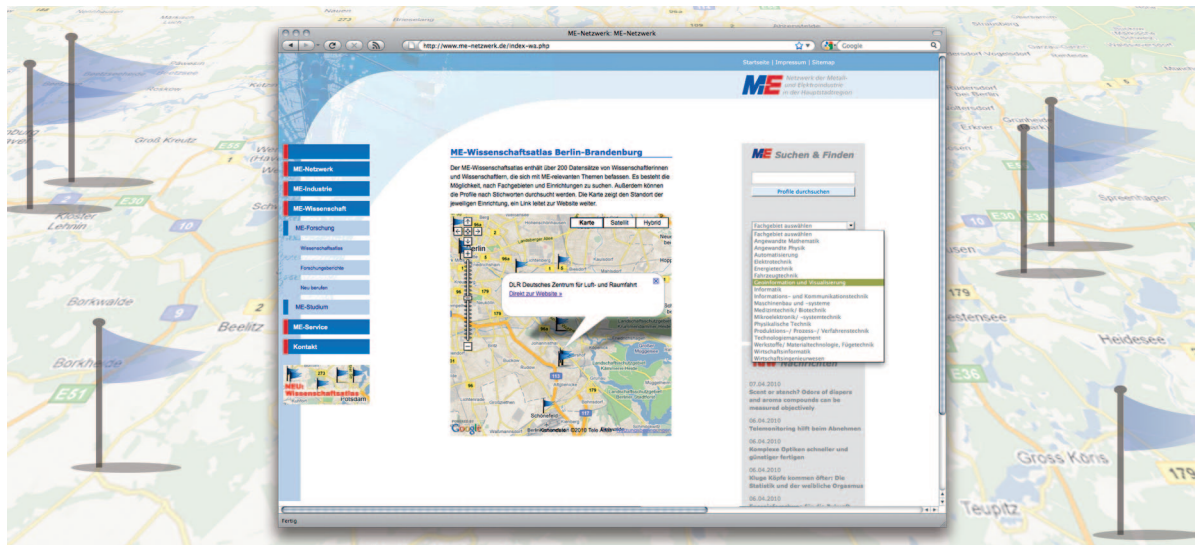

ME-Wissenschaftsatlas Berlin-Brandenburg

Berlin-Brandenburg ist die Region mit der höchsten Wissenschaftsdichte in Deutschland: 15 staatliche und diverse private Hochschulen, neun Institute der Max-Planck-Gesellschaft, zehn Fraunhofer-Institute, sieben Einrichtungen der Helmholtz-Gesellschaft und 22 Institute der Leibniz-Gemeinschaft. Aktuell sind in Berlin und Brandenburg über 180.000 Studenten eingeschrieben, davon fast 57.000 Studierende in den so genannten MINT-Fächern (Mathematik, Informatik, Naturwissenschaften und Technik).